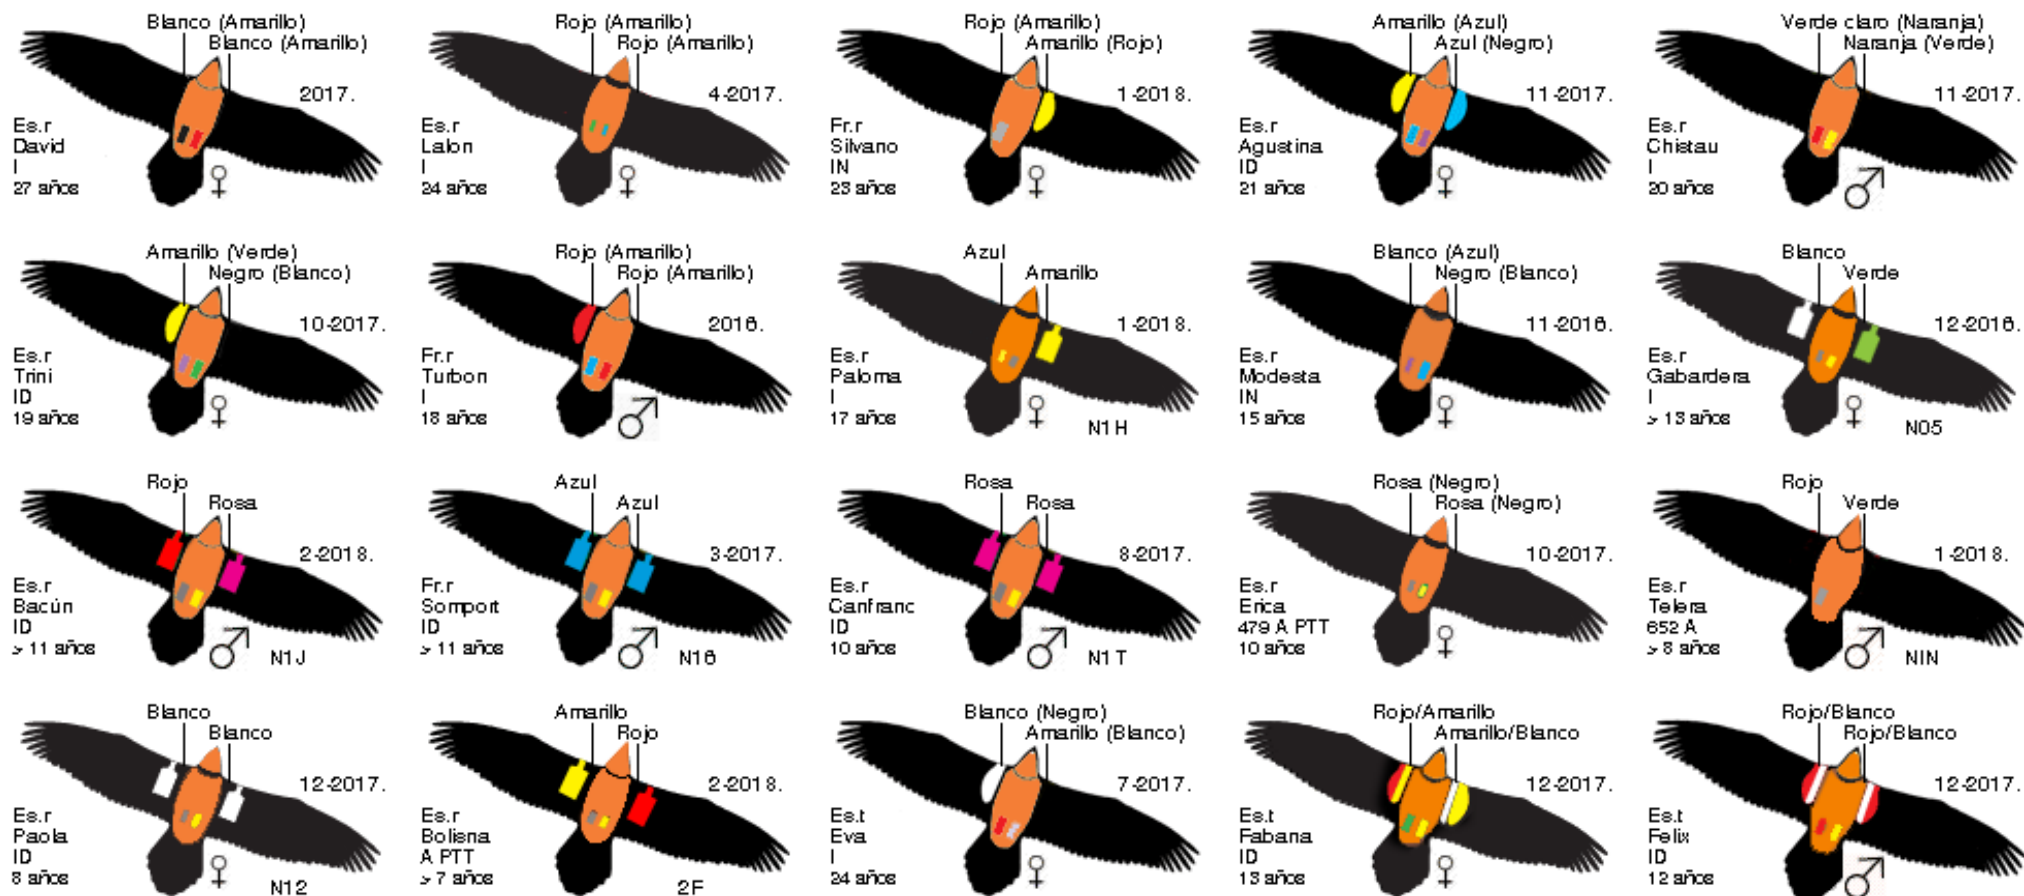

MARCADOS EN ARAGÓN

(20/04/18). Lámina 1/5

QUEBRANTAHUESOS RADIO-MARCADOS (1994-2018)

FCQ: fcq@quebrantahuesos.org

(20/04/18). Lámina 2/5

QUEBRANTAHUESOS RADIO-MARCADOS (1994-2018)

FCQ: fcq@quebrantahuesos.org

MARCADOS EN PICOS DE EUROPA

(20/04/18). Lámina 5/5

QUEBRANTAHUESOS RADIO-MARCADOS (1994-2018)

FCQ: fcq@quebrantahuesos.org